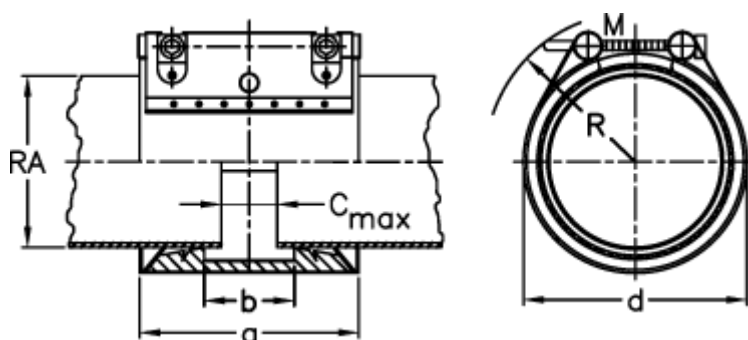

Varenummer: 025748500219
Beskrivelse: Norma Connect rørkobling
GRIP E W4 Ø=219,1 NBR, 10 bar

Mål

a	= 140	RA min-RA max = 216,9-221,3
b	= 66.8	Vægt pr stk. = 5.9
C max med båndindlæg	= 35	
d	= 249	
M (Skrue)	= M16	
Nominelt tryk (bar)	= 10	
R	= 155	
RA	= 219.1	